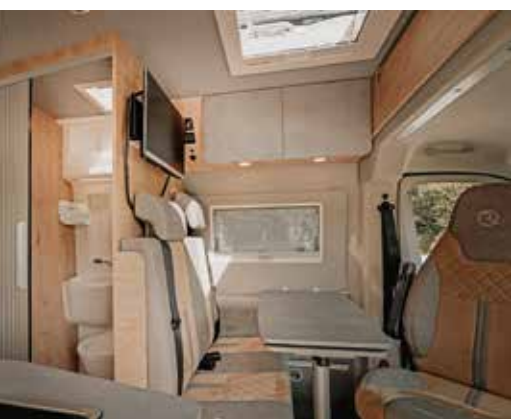

Der Helios

KU-ALRO2

DIESEL
165 PS
SCHALTER
B-FÜHRERSCHEIN

HIGHLIGHTS

Etagenbett im Heck
(Familien Edition)

100 Ah
Wohnraumbatterie

22" TV inkl. SAT.

GRUNDAUSSTATTUNG

Kühlschrank

Waschbecken

Dachklima

Symbolfoto.

Servicepauschale einmalig = Starterpackage: € 150,-

ABMESSUNGEN AUSSEN: **6M LANG, 2,05M BREIT, 2,6M HÖHE**
ABMESSUNGEN INNEN: **1,90M HÖHE, 1,89M BREIT, 6,4M LANG**
ANHÄNGELAST: **750KG UNGEBREMST / 3000KG GEBREMST**

SITZPLÄTZE: INKL. 3 PUNKT-GURTE (IM FAHRBETRIEB)
SCHLAFPLÄTZE:
ISOFIX:

Preise Nebensaison: 130 €
 Preise Hauptsaison: 150 €

APRIL MAI JUNI JULI AUGUST SEPTEMBER OKTOBER