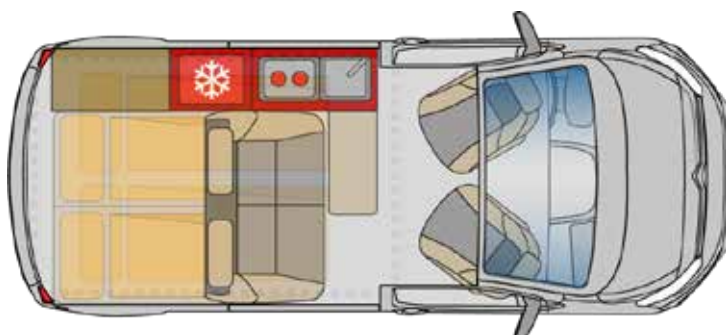

HIGHLIGHTS

Markise inkl.
Adapter

96 H Aufbauatterie

Aufstelldach

Symbolfoto.

GRUNDAUSSTATTUNG

Kühlschrank

Waschbecken